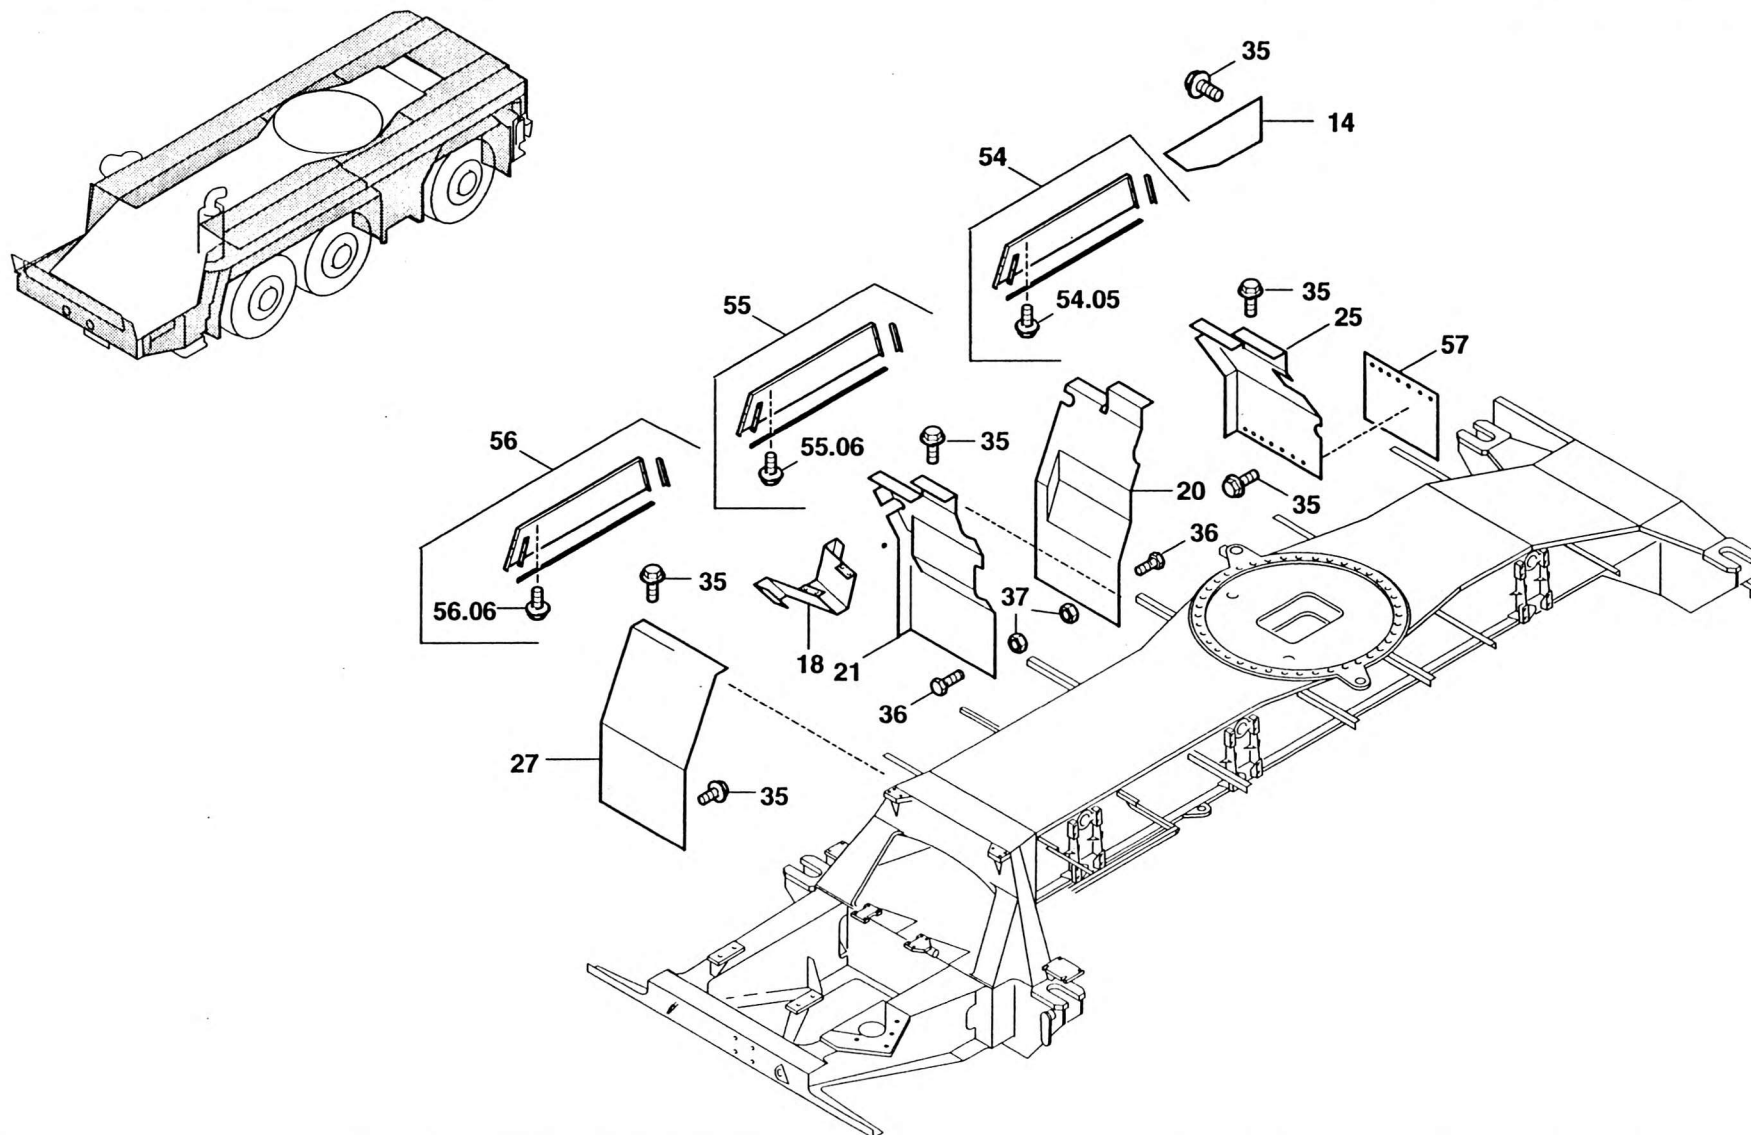

07.96

2301898-ETL B

2/4

GMK 3050
BE 503
G 034

BEBLECHUNG FAHRWERKSRAHMEN
COVER PLATES, CHASSIS FRAME

BILDTAFEL
PICTORIAL DISPLAY

07.96

2301898-ETL B

3/4

GMK 3050
BE 503
G 034

BEBLECHUNG FAHRWERKSRAHMEN
COVER PLATES, CHASSIS FRAME

BILDTAFEL
PICTORIAL DISPLAY

07.96

2301898-ETL B

4/4

GMK 3050
BE 503
G 034